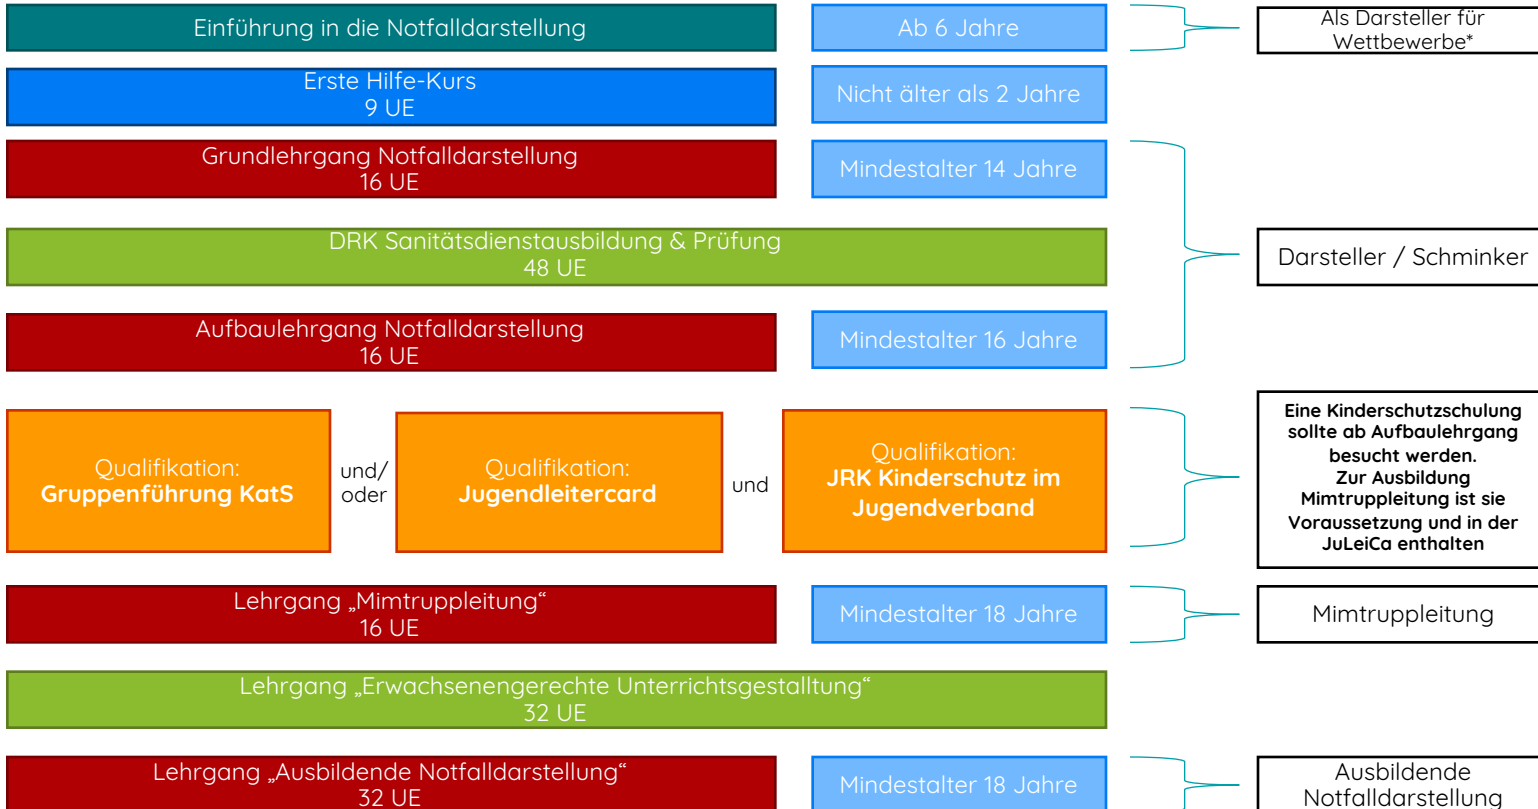

Ausbildung in der Notfalldarstellung

*Es muss immer der Gruppenleiter und eine Mimtruppleitung im Darstellungsraum anwesend sein!!